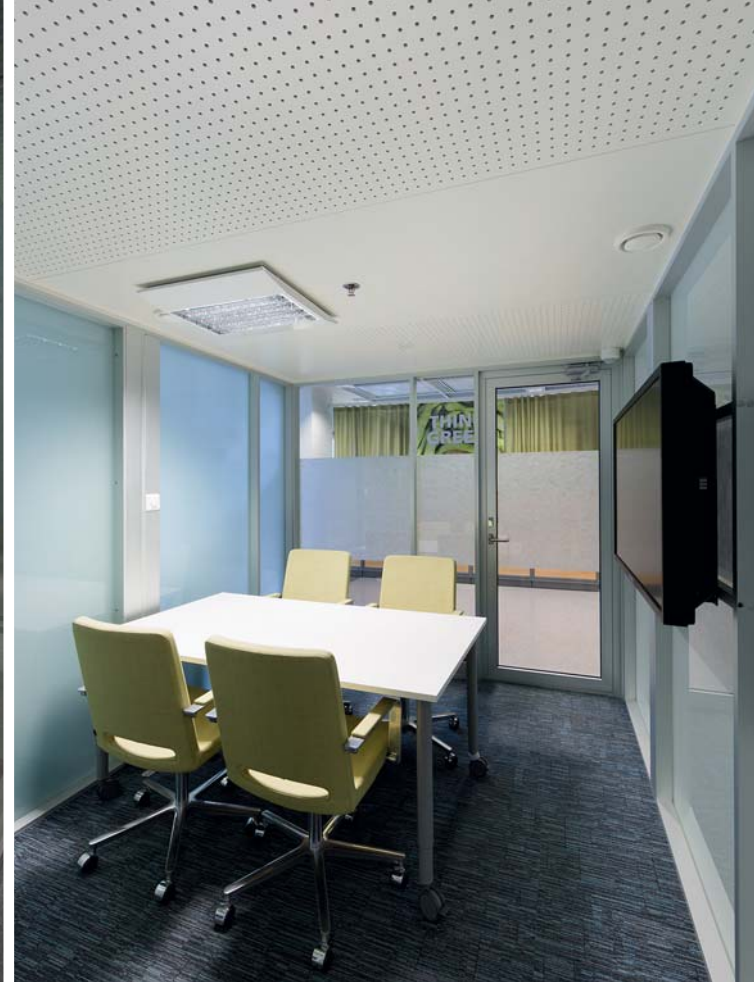

CHAT BOX 1 – 4 henkilölle

Muunneltavuus ja modulaarisuus, sekä selkeälinjaisuus ovat johtavia periaatteitamme.

- **CHAT BOX – mobiili hiljainen huone**

Nykyaikaisessa toimistotyössä luodaan usein projektikohtaisia ryhmiä. Tästä syystä käytettävien huonetilojen täytyy soveltua kulloisiinkin käyttötarpeisiin.

CHAT BOX on vastaus näihin tarpeisiin: Se on itsenäinen, mobiili yksikkö, joka sopeutuu liikutelvuutensa takia olemassa olevaan, arkitehtoniseen kokonaisuuteen. Sitä voidaan muunnella sekä sisä- että ulkopuolelta ja se täyttää kaikki modernin toimistotyön tarpeet.

- **Yksilölliset** valaistus-, ilmanvaihto-, ja akustiset ratkaisut ovat helposti yhdistettävissä ympäröivään järjestelmään.
- **Ajatukset tarvitsevat tilaa.** Chat Boxin avulla voidaan luoda hiljaisia “keitaita” hälyisiin avotoimistoihin ja muihin julkisiin tiloihin. Chat Box sulautuu organisaation ulkoiseen merkkikieleen (värit, muodot etc.), mutta säilyttää kuitenkin itsenäisyytensä yksilöllisten valaistus-, ilmanvaihto-, ja akustisten ratkaisujen ansiosta.

CHAT BOX in sisään asennetut screenit, monitorit, projektorit ja kaiuttimet helpottavat yksilöllistä presentaatiota. Ennen kaikkea, ajatukset on tarkoitettu jaettaviksi.

CHAT BOX – mobiili hiljainen huone.