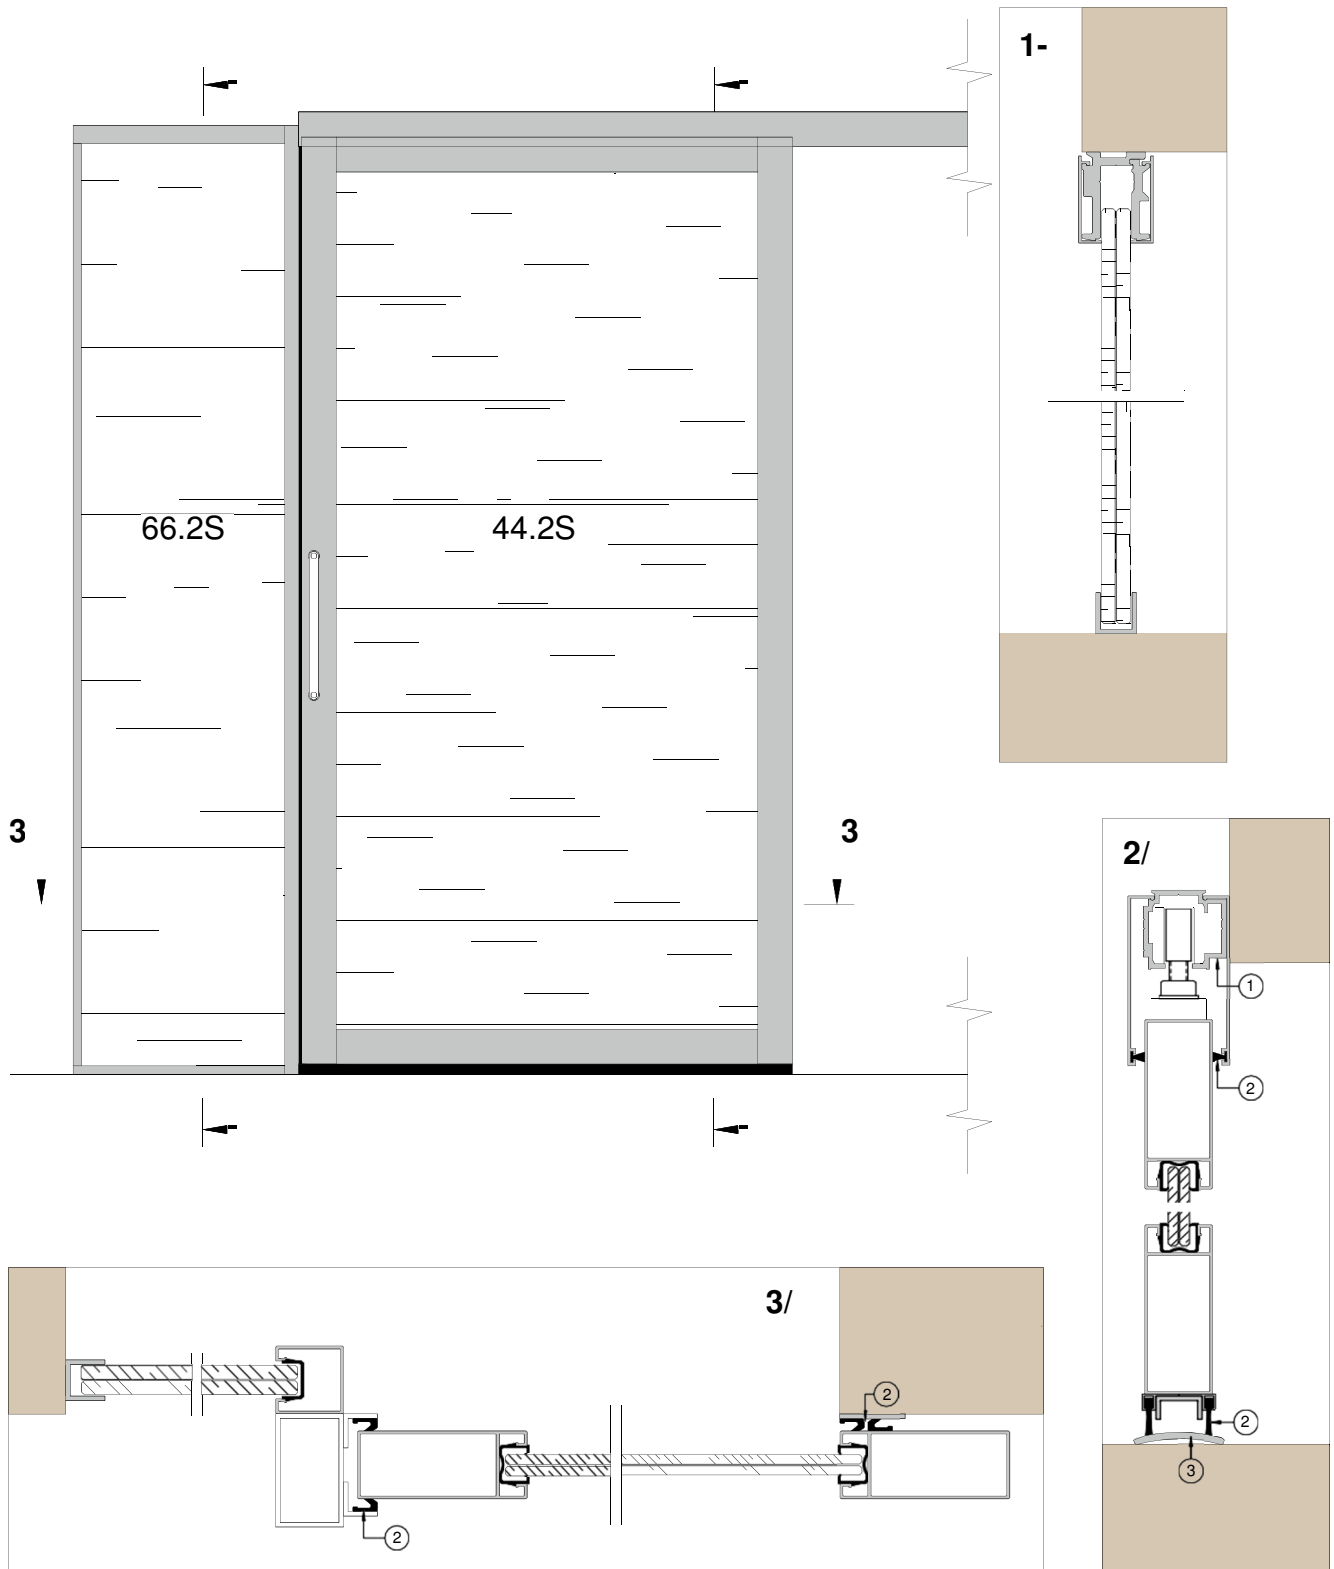

ÅPNINGSDIMENSJONER

Høyde 2110 mm / bredde 1000 mm

LYDDEMPING

Rw 35 dB (VTT-testrapport nr. VTT-S-02286-17)

MATERIALE

Aluminiumsprofiler
+ lyddempende laminert sikkerhetsglass

OVERFLATE

Naturlig anodisering eller RAL-maling

TERSKEL

40 x 3 mm aluminium
+ svart børstetetning i nederste kant av dørbladet

VEKT

25 kg / m²

EKSTRA

Glassfilm / pmyk stopper

Type: MOD92 skyvedør
 Materiale: Aluminium
 Glass: → Dør 44.2 SC
 Vegg 66.2 SC

- Aluminiumsprofil
- Tetningslist
- Vegg
- Glass

- 1 Toppseide
- 2 Tetningslist
- 3 Terskel ~ 40 x 5 mm