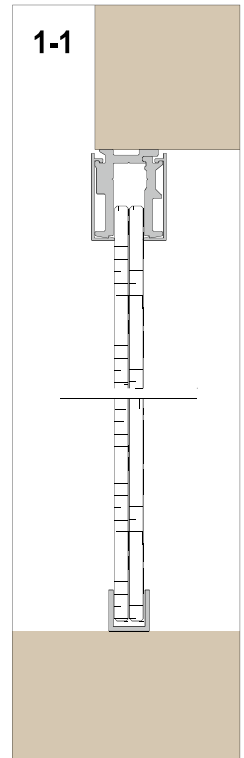

ÖPPNINGENS MÅTT

Höjd 2110 mm / bredd 1000 mm

LJUDISOLERING

Rw 35 dB (VTT testprotokoll nr VTT-S-02286-17)

MATERIAL

Aluminiumprofil
+ luddämpande laminerat säkerhetsglas

YTBEHANDLING

Naturell anodisering eller RAL färg

TRÖSKEL

40 x 3 mm aluminium
+ svart borstlist i dörrbladets underkant

VIKT

25 Kg / m²

TILLVAL

Filmbeläggning på glaset / tyst dörrstängare

Typ: MOD92
 Skjuddörr
 Material: Aluminium
 Glas: Dörr 44.2 SC
 Vägg 66.2 SC

- ① Överskena
- ② Tätning
- ③ Tröskel ~ 40 x 5 mm