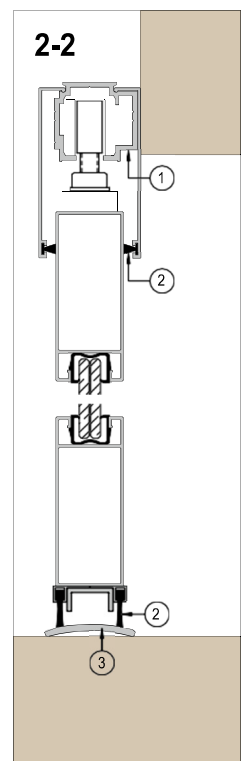

ÖPPNINGENS MÅTT

Höjd 2110 mm / bredd 1000 mm

LJUDISOLERING

Rw 35 dB (VTT testprotokoll nr VTT-S-02286-17)

MATERIAL

Aluminiumprofil
+ luddämpande laminerat säkerhetsglas

YTBEHANDLING

Naturell anodisering eller RAL färg

TRÖSKEL

40 x 3 mm aluminium
+ svart borstlist i dörrbladets underkant

VIKT

25 Kg / m²

TILLVAL

Filmbeläggning på glaset / tyst dörrstängare

Typ: MOD92
 Skjuddörr
 Material: Aluminium
 Glas: Dörr 44.2 SC
 Vägg 66.2 SC

- ① Överskena
- ② Tätning
- ③ Tröskel ~ 40 x 5 mm