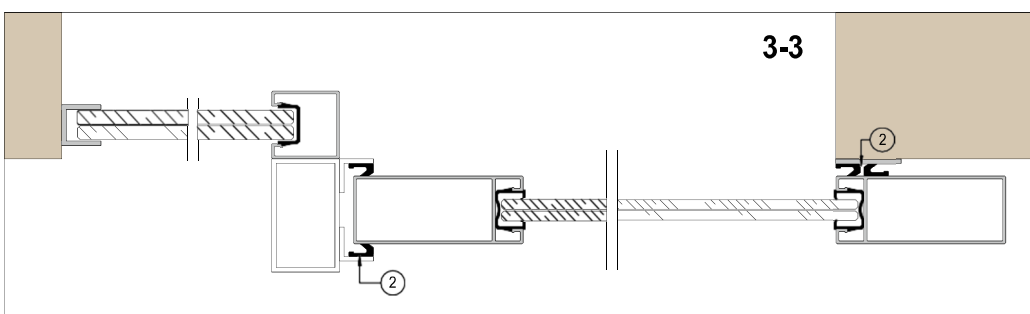

Typ: MOD92
Skjuddörr
Material: Aluminium
Glas: Dörr 44.2 SC
Vägg 66.2 SC