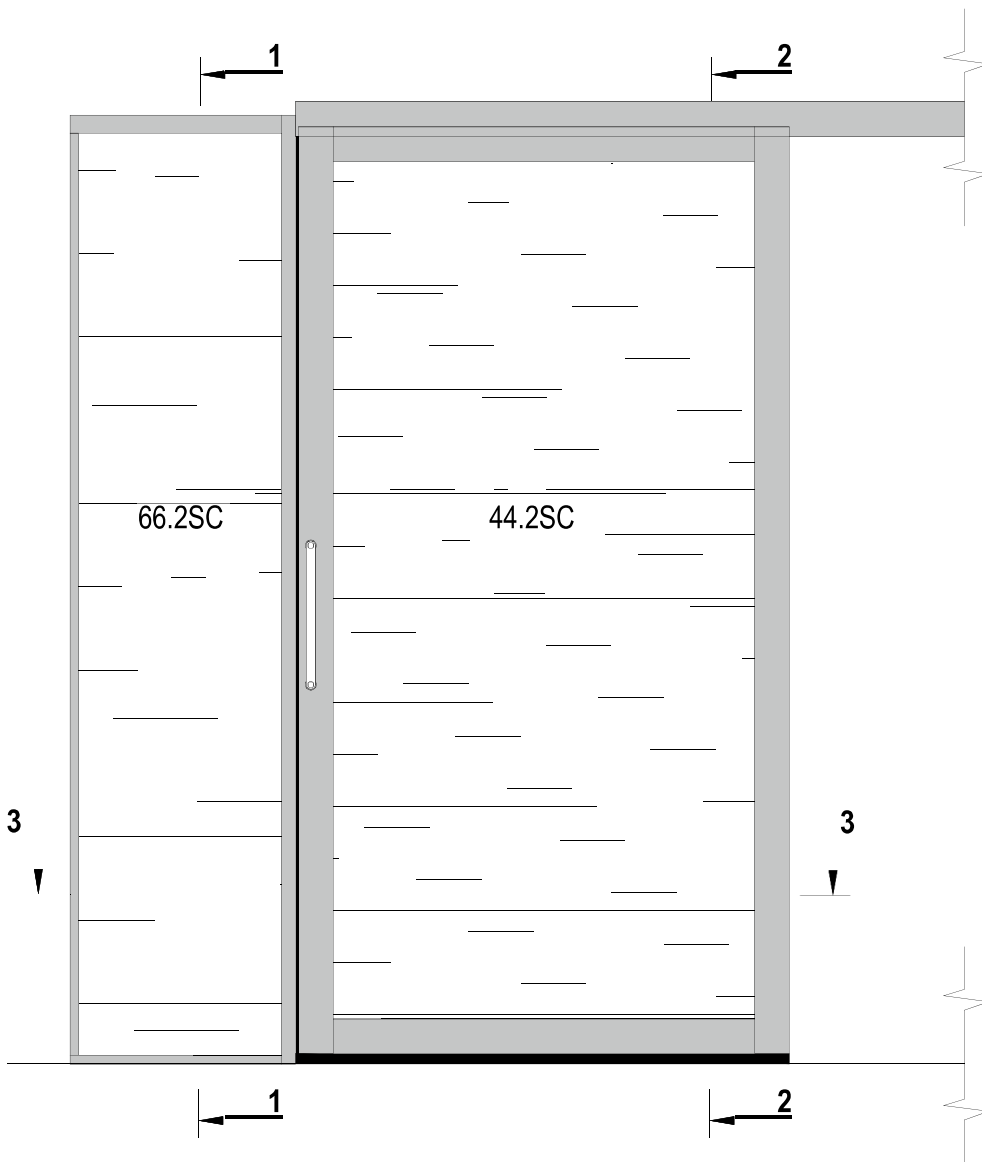

ÖPPNINGENS MÅTT

Höjd 2110 mm / bredd 1000 mm

LJUDISOLERING

Rw 35 dB (VTT testprotokoll nr VTT-S-02286-17)

MATERIAL

Aluminiumprofil
+ luddämpande laminerat säkerhetsglas

YTBEHANDLING

Naturell anodisering eller RAL färg

TRÖSKEL

40 x 3 mm aluminium
+ svart borstlist i dörrbladets underkant

VIKT

25 Kg / m²

TILLVAL

Filmbeläggning på glaset / tyst dörrstängare

Typ: MOD92
 Skjuddörr
 Material: Aluminium
 Glas: Dörr 44.2 SC
 Vägg 66.2 SC

- ① Överskena
- ② Tätning
- ③ Tröskel ~ 40 x 5 mm