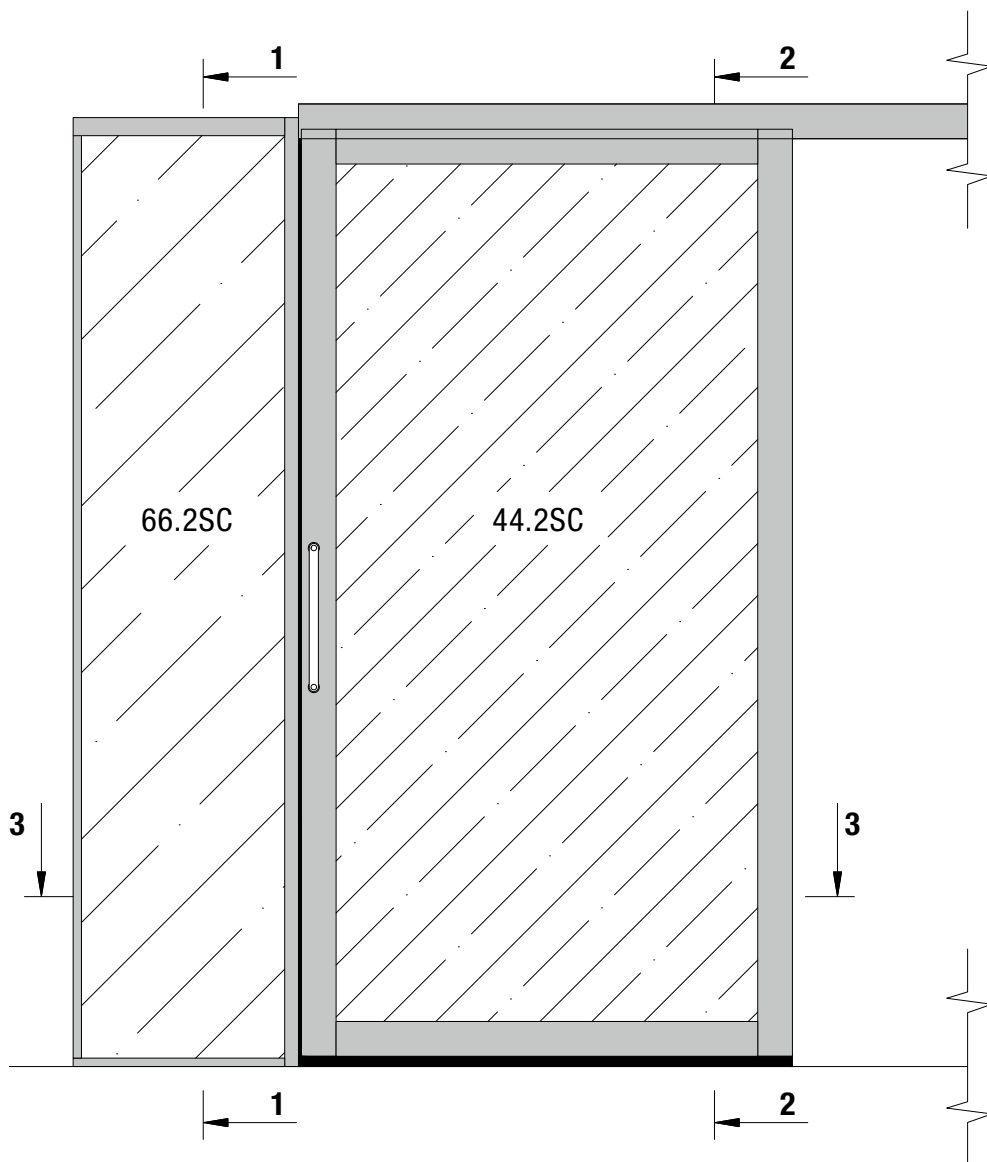

Tüüp: MOD92 lükanduks
Materjal: Alumiinium
Klaas: Uks 44.2 SC
Sein 66.2 SC