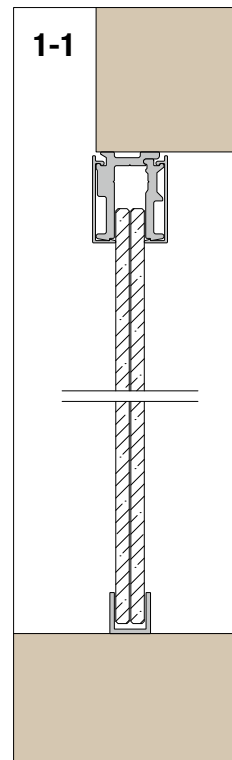

Tüüp: MOD92 lükanduks
Materjal: Alumiinium
Klaas: Uks 44.2 SC
Sein 66.2 SC