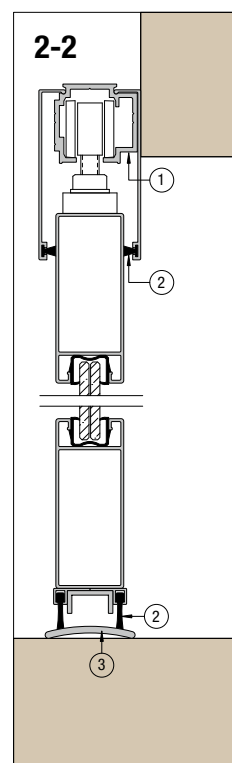

Tüüp: MOD92 lükanduks
Materjal: Alumiinium
Klaas: Uks 44.2 SC
Sein 66.2 SC