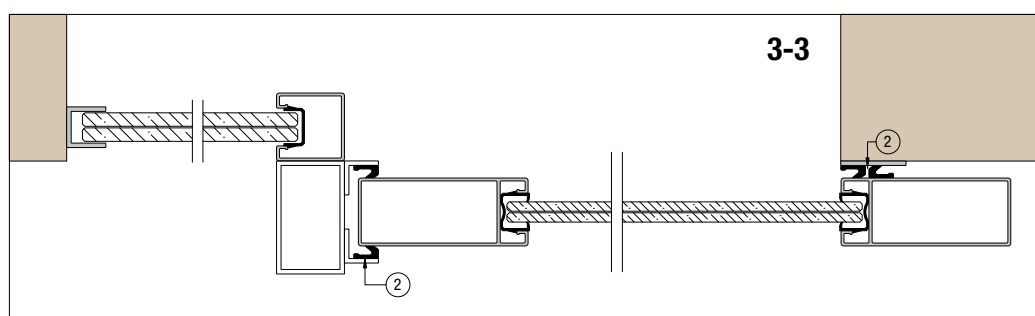

Tüüp: MOD92 lükanduks
Materjal: Alumiinium
Klaas: Uks 44.2 SC
Sein 66.2 SC