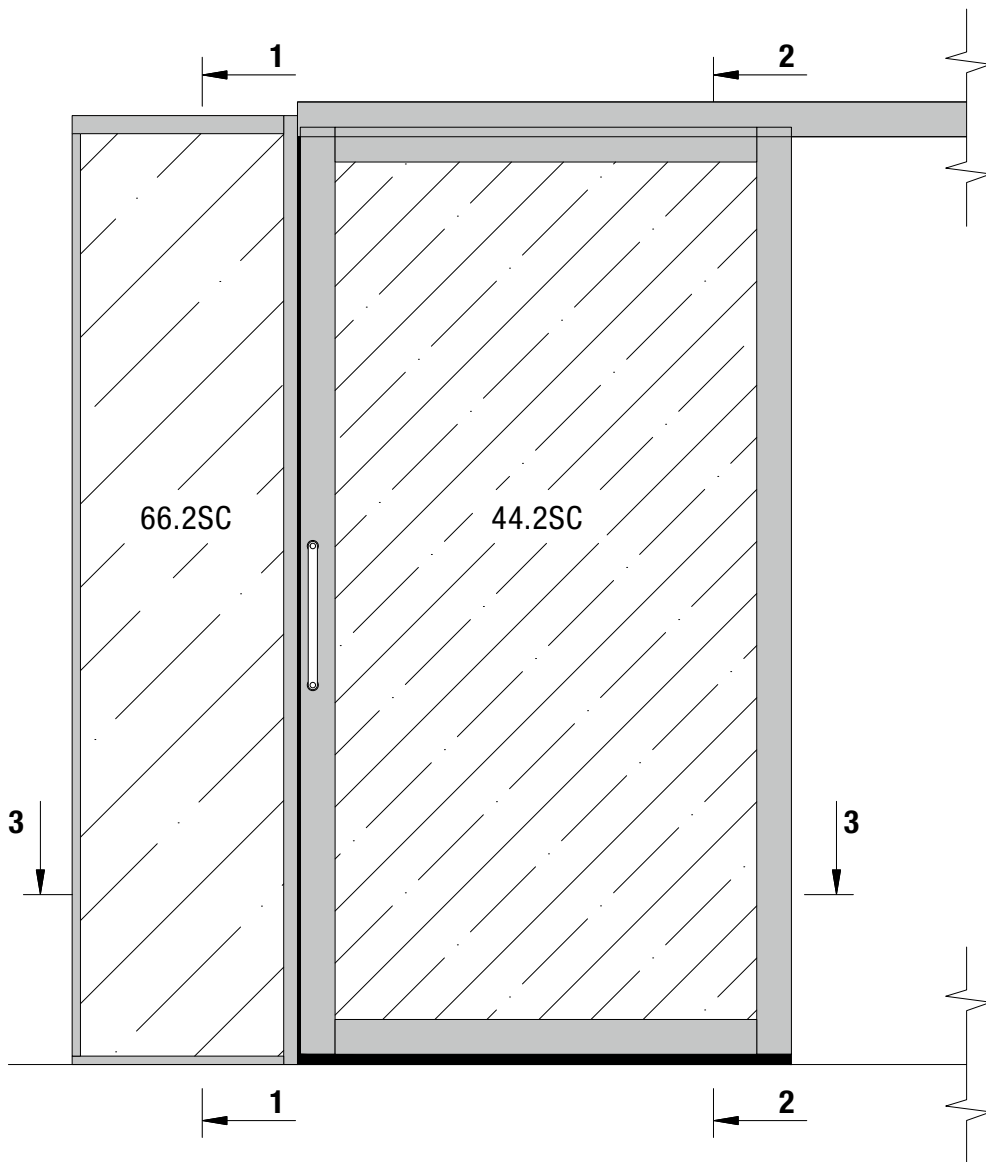

Tüüp: MOD92 lükanduks
Materjal: Alumiinium
Klaas: Uks 44.2 SC
Sein 66.2 SC

- Alumiinium profiil
- Tihend
- Sein
- Klaas

- 1 Ülasiin
- 2 Tihend
- 3 Lävepakk ~ 40 x 5 mm
- 4 Lisa lävepakk