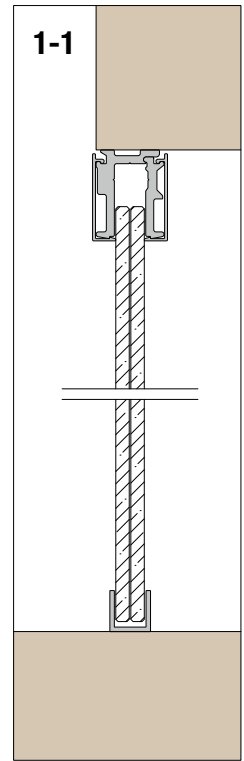

AVA MÕÖDUD

Kõrgus 2110 mm / laius 1000 mm

HELIPÜSIVUS

Rw 37 dB (VTT testraport nr VTT-S-02283-17)

MATERJAL

Alumiinium profiilid + helikindel lamineeritud turvaklaas

VIIMISTLUS

Naturaalne anodeering või RAL värv

LÄVEPAKK

40 x 3 mm alumiinium + must harjastihend ukselehe alaservas

KAAL

25 Kg / m²

LISAVÕIMALUSED

Klaasi kiletamine / vaikselt sulguv stopper

Tüüp: MOD92 lükanduks
 Materjal: Alumiinium
 Klaas: Uks 44.2 SC
 Sein 66.2 SC

-  Alumiinium profiil
-  Tihend
-  Sein
-  Klaas

-  1 Ülasiin
-  2 Tihend
-  3 Lävepakk ~ 40 x 5 mm
-  4 Lisa lävepakk