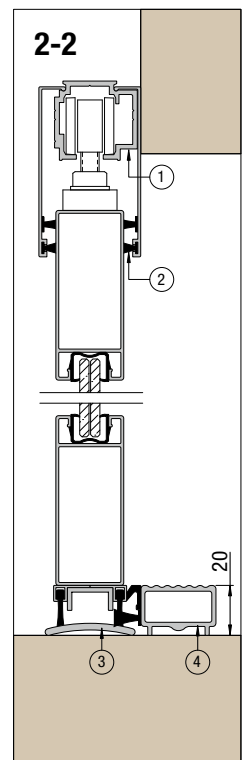

AVA MÕÖDUD

Kõrgus 2110 mm / laius 1000 mm

HELIPÜSIVUS

Rw 37 dB (VTT testraport nr VTT-S-02283-17)

MATERJAL

Alumiinium profiilid + helikindel lamineeritud turvaklaas

VIIMISTLUS

Naturaalne anodeering või RAL värv

LÄVEPAKK

40 x 3 mm alumiinium + must harjastihend ukselehe alaservas

KAAL

25 Kg / m²

LISAVÕIMALUSED

Klaasi kiletamine / vaikselt sulguv stopper

Tüüp: MOD92 lükanduks
 Materjal: Alumiinium
 Klaas: Uks 44.2 SC
 Sein 66.2 SC

-  Alumiinium profiil
-  Tihend
-  Sein
-  Klaas

-  1 Ülasiin
-  2 Tihend
-  3 Lävepakk ~ 40 x 5 mm
-  4 Lisa lävepakk