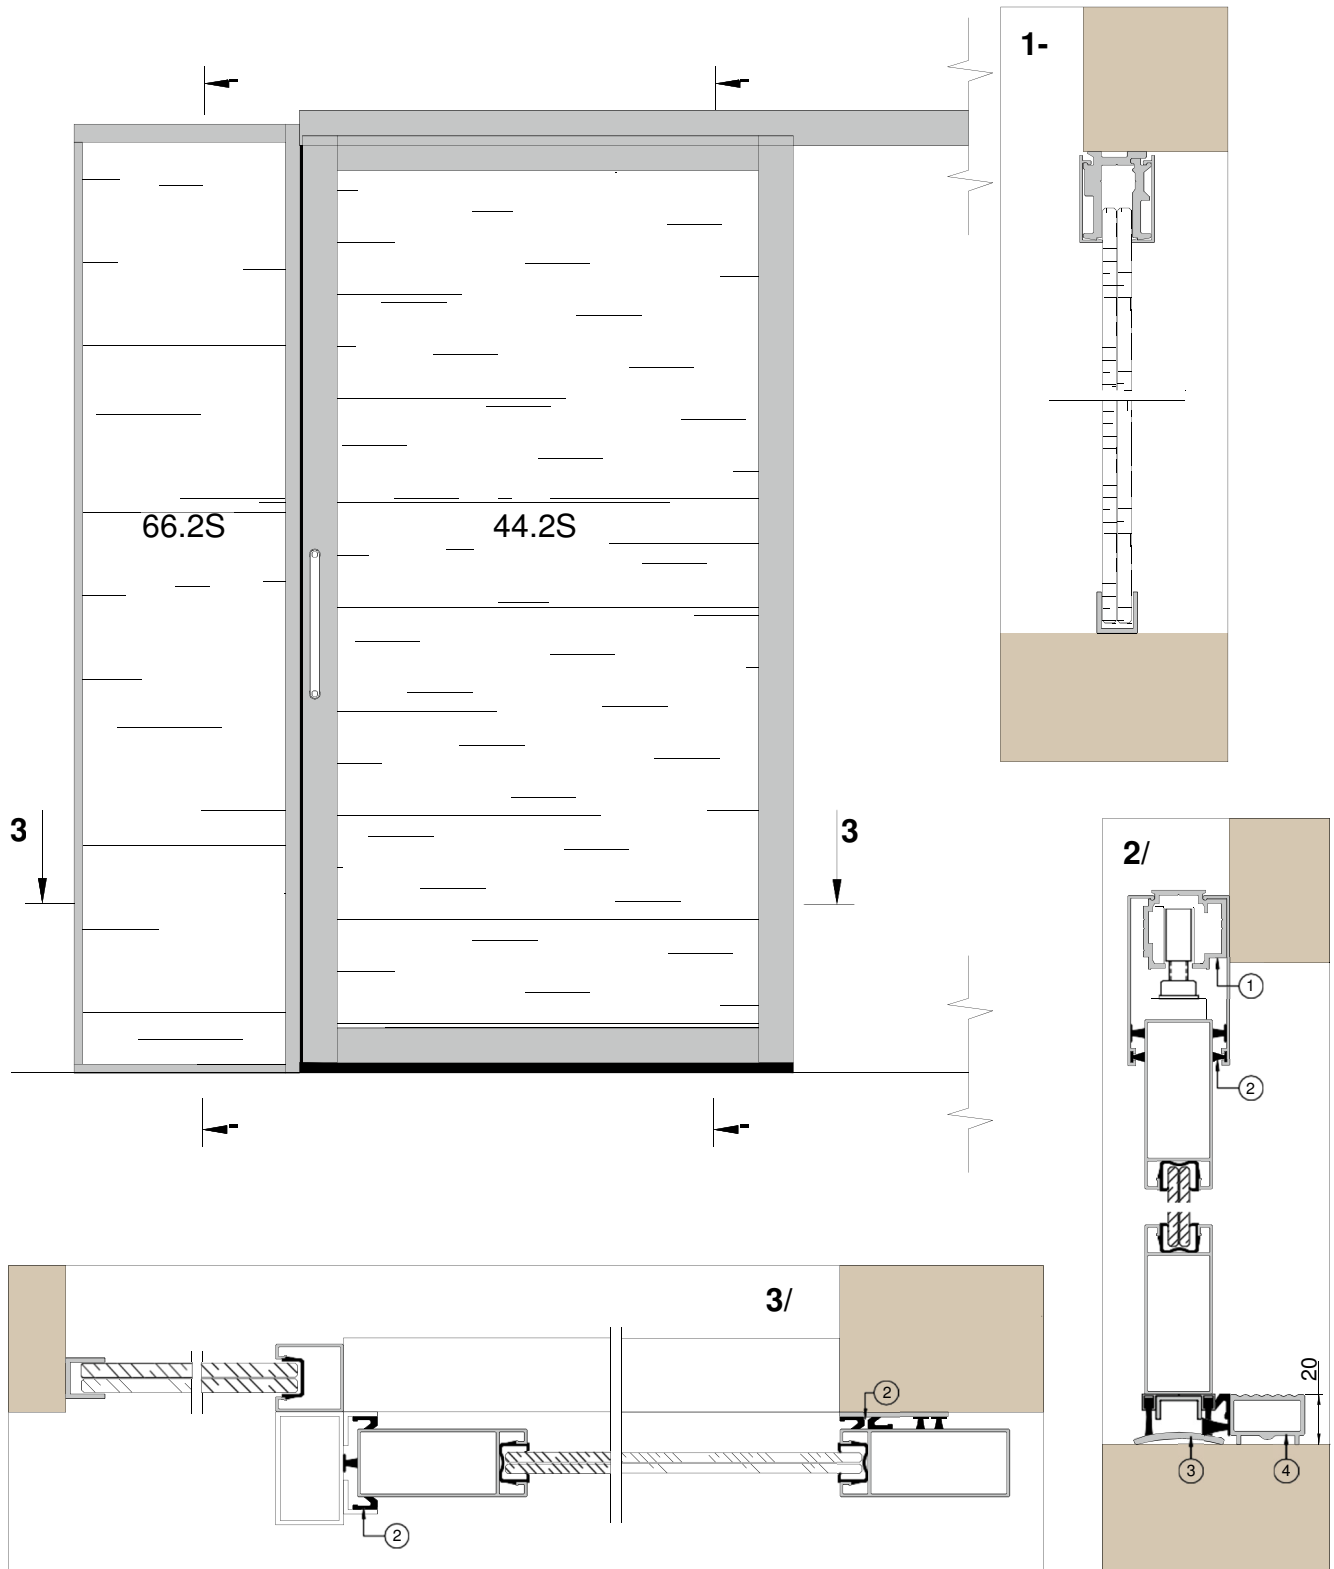

ÅPNINGSDIMENSJONER

Høyde 2110 mm / bredde 1000 mm

LYDDEMPING

Rw 37 dB (VTT test rapport No. VTT-S-02283-17)

MATERIALE

Aluminiumsprofiler
+ lyddempende laminert sikkerhetsglass

OVERFLATE

Naturlig anodisering eller RAL-maling

TERSKEL

40 x 3 mm aluminium
+ svart børstetetning i nederste kant av dørbladet

VEKT

25 kg / m²

EKSTRA

Glassfilm/myk stopper

Type: MOD92
 skyvedør
 Materiale: Aluminium
 Glass: Dør 44.2 SC
 Vegg 66.2 SC

-