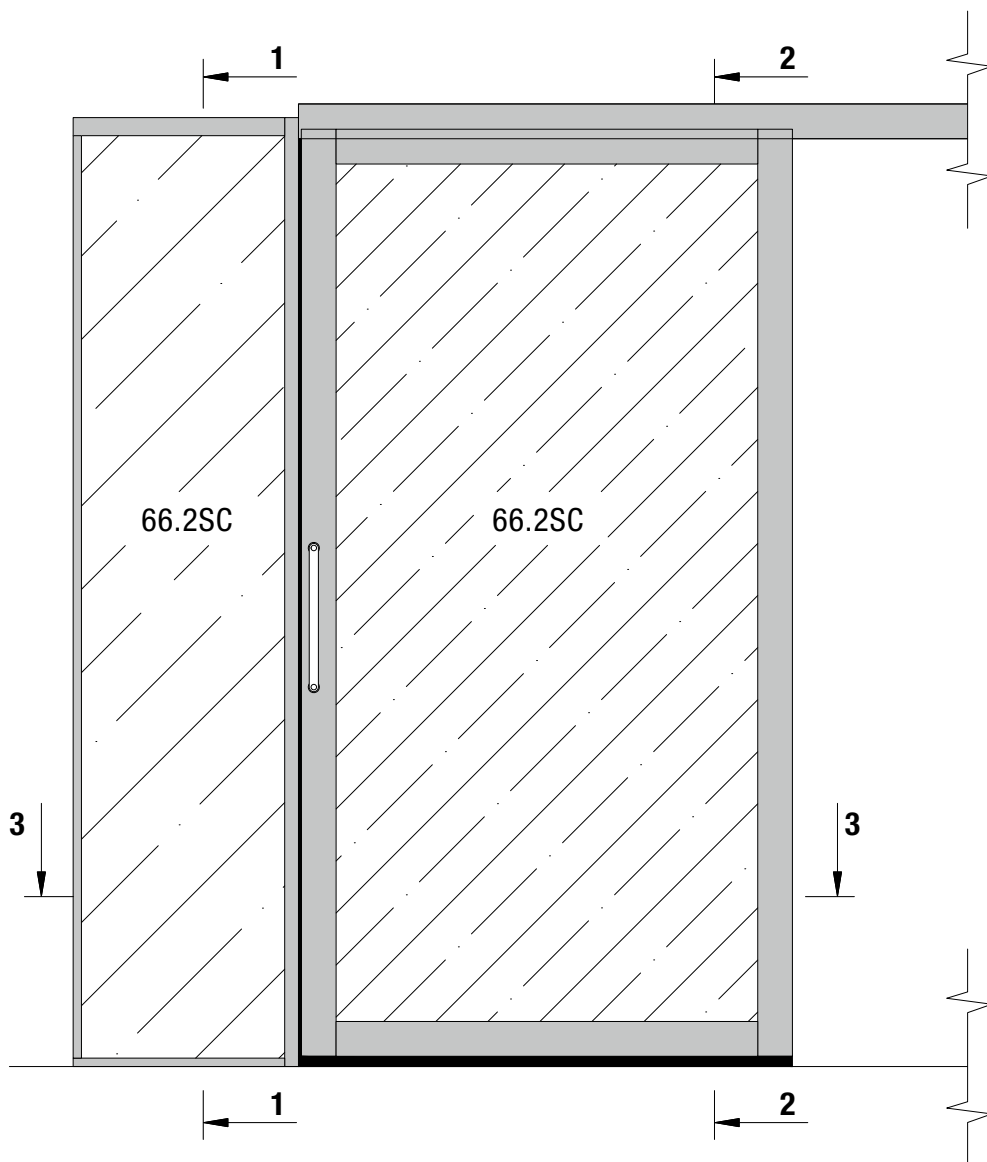

Tüüp: MOD92 lükanduks
Materjal: Alumiinium
Klaas: Uks 66.2 SC
Sein 66.2 SC