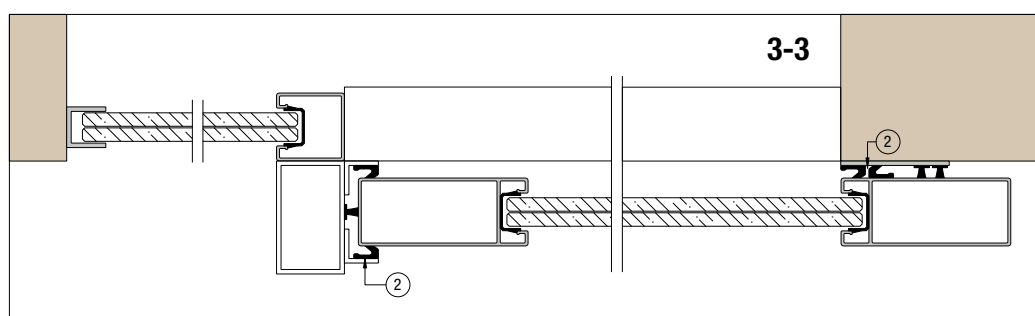

Tüüp: MOD92 lükanduks
Materjal: Alumiinium
Klaas: Uks 66.2 SC
Sein 66.2 SC