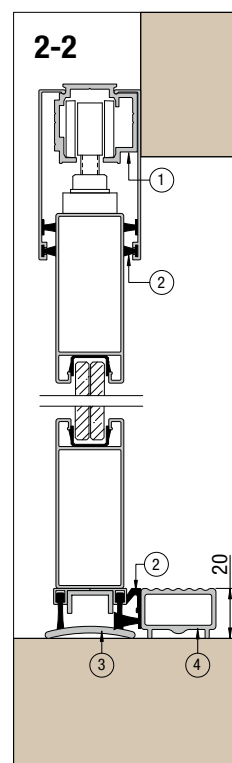

Tüüp: MOD92 lükanduks
Materjal: Alumiinium
Klaas: Uks 66.2 SC
Sein 66.2 SC