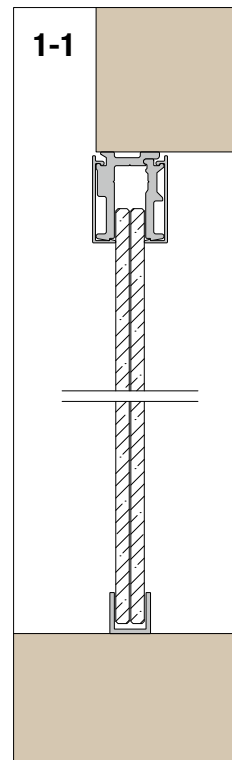

Tüüp: MOD92 lükanduks
Materjal: Alumiinium
Klaas: Uks 66.2 SC
Sein 66.2 SC